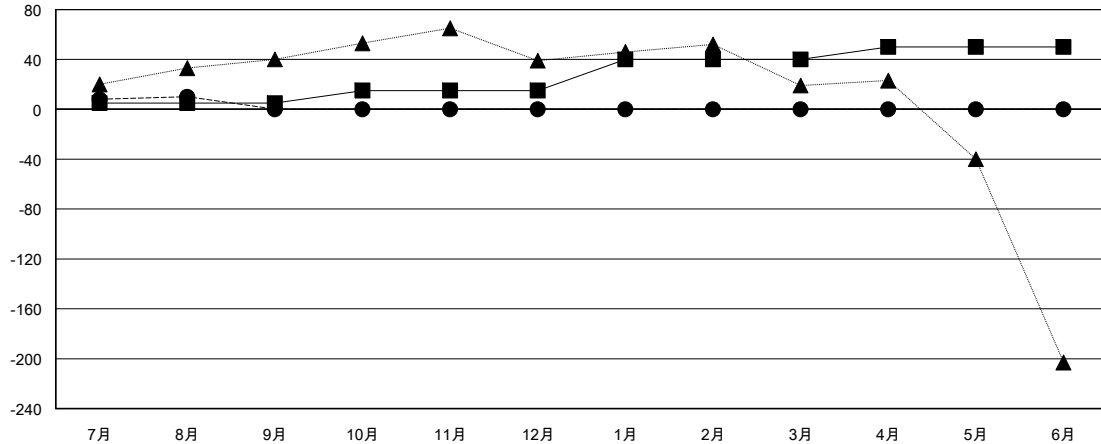

MONTHLY MEMBERSHIP PROGRESS REPORT

District 336 D

Results as of: 08/31/2017

GMT: MASAYOSHI MARUYAMA, YASUHISA NAKAMURA

地域 JAPAN

GMT会則地域

クラブ			
結果: 2017-2018			
四半期	新クラブ目標	新クラブ	解散クラブ
7月/8月/9月	0	0	0
10月/11月/12月	0	0	0
1月/2月/3月	1	0	0
4月/5月/6月	0	0	0

名			
結果: 2017-2018			
四半期	会員純増目標	会員増強実績	退会者(転籍を含む) 実際
7月/8月/9月	5	77	67
10月/11月/12月	10	0	0
1月/2月/3月	25	0	0
4月/5月/6月	10	0	0

新クラブ目標及び実績累計

会員目標及び実績累計

解散クラブ: 0	42 CLUBS OF 91 一名以上の新会員を登録	男女別	
退会者		男性	2,742 (85.37%)
物故会員 9		女性	470 (14.63%)
クラブ解散 0		女性%年度目標: 1%	
その他 58	会員累計データを見るには、ここをクリック	世帯主/家族会員合計	583
合計 67		国際会費半額の家族会員	292